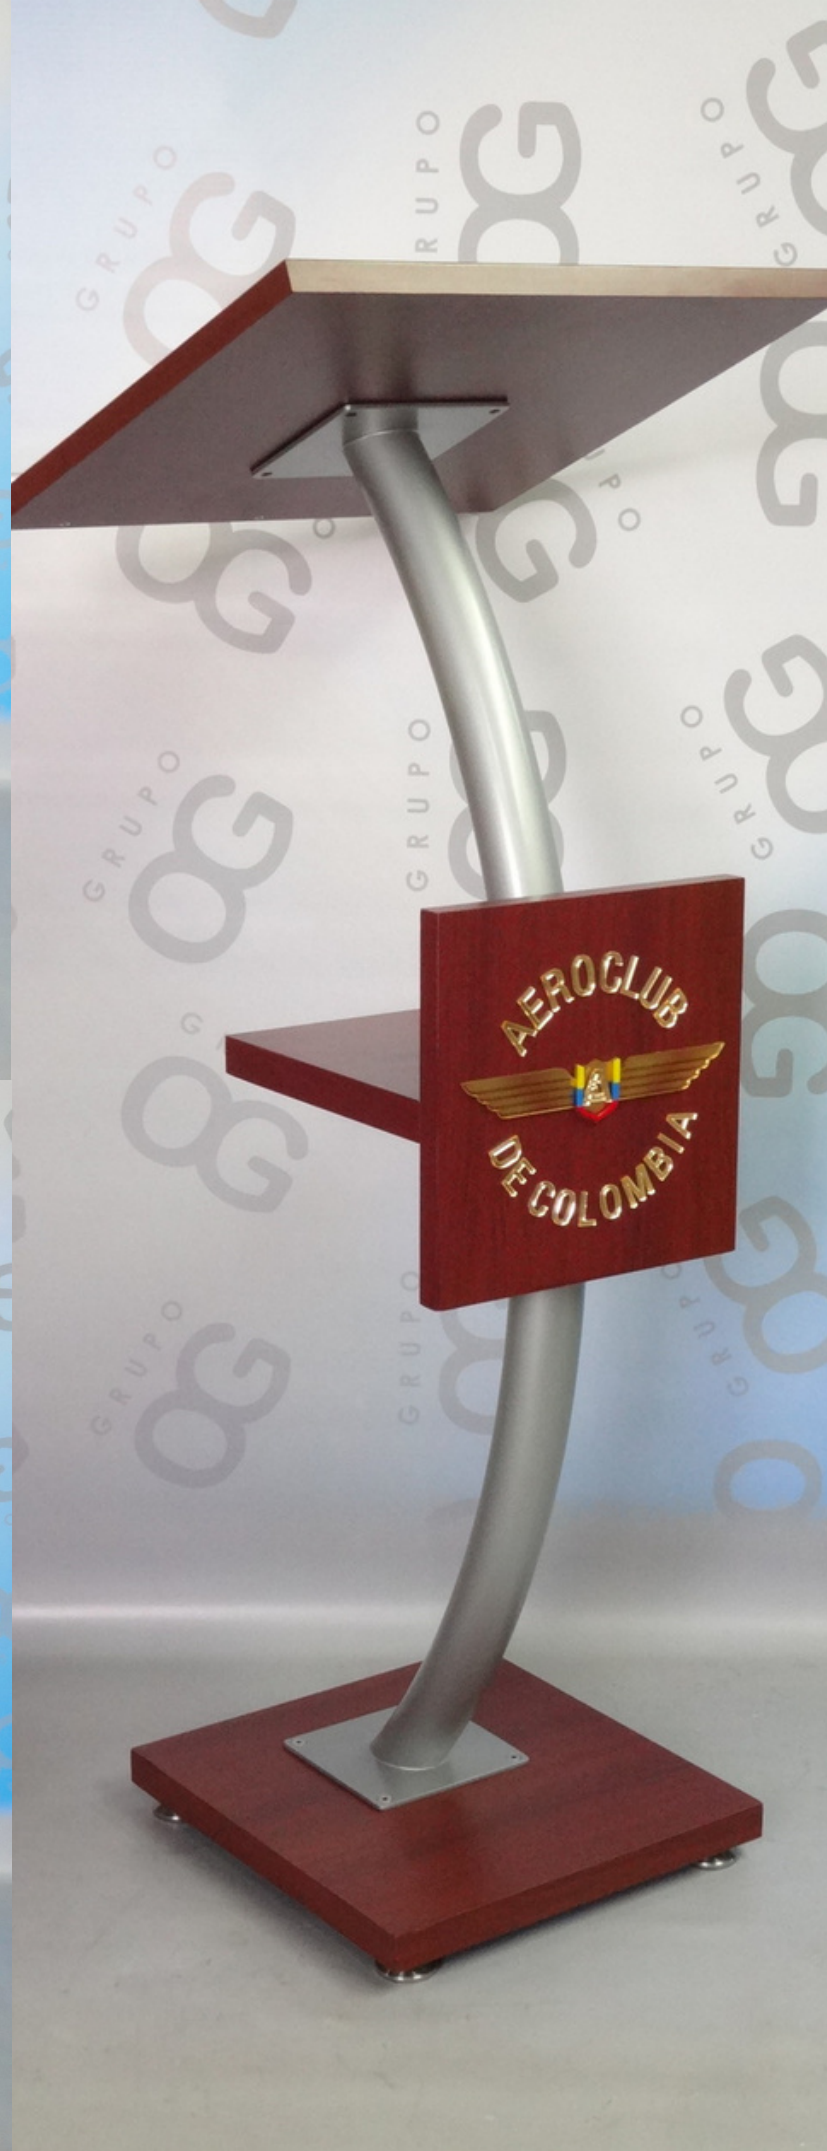

Material: Material Acero

Recubrimiento en pintura electrostática

Rodachinas con seguro

Niveladores en acero inoxidable

Cubierta en acrílico ó Madera

Posibilidad de entrepaño

Altura: 120 cms

Logo viene incluido

Valor: \$1'078.000

- Los precios incluyen IVA

ATRIL 020 BASIC

Altura: 120 cms

Material: Estructura en Madera prensada

Recubrimiento: LAMITECH

Base en lámina de RH

(Resistente a la humedad)