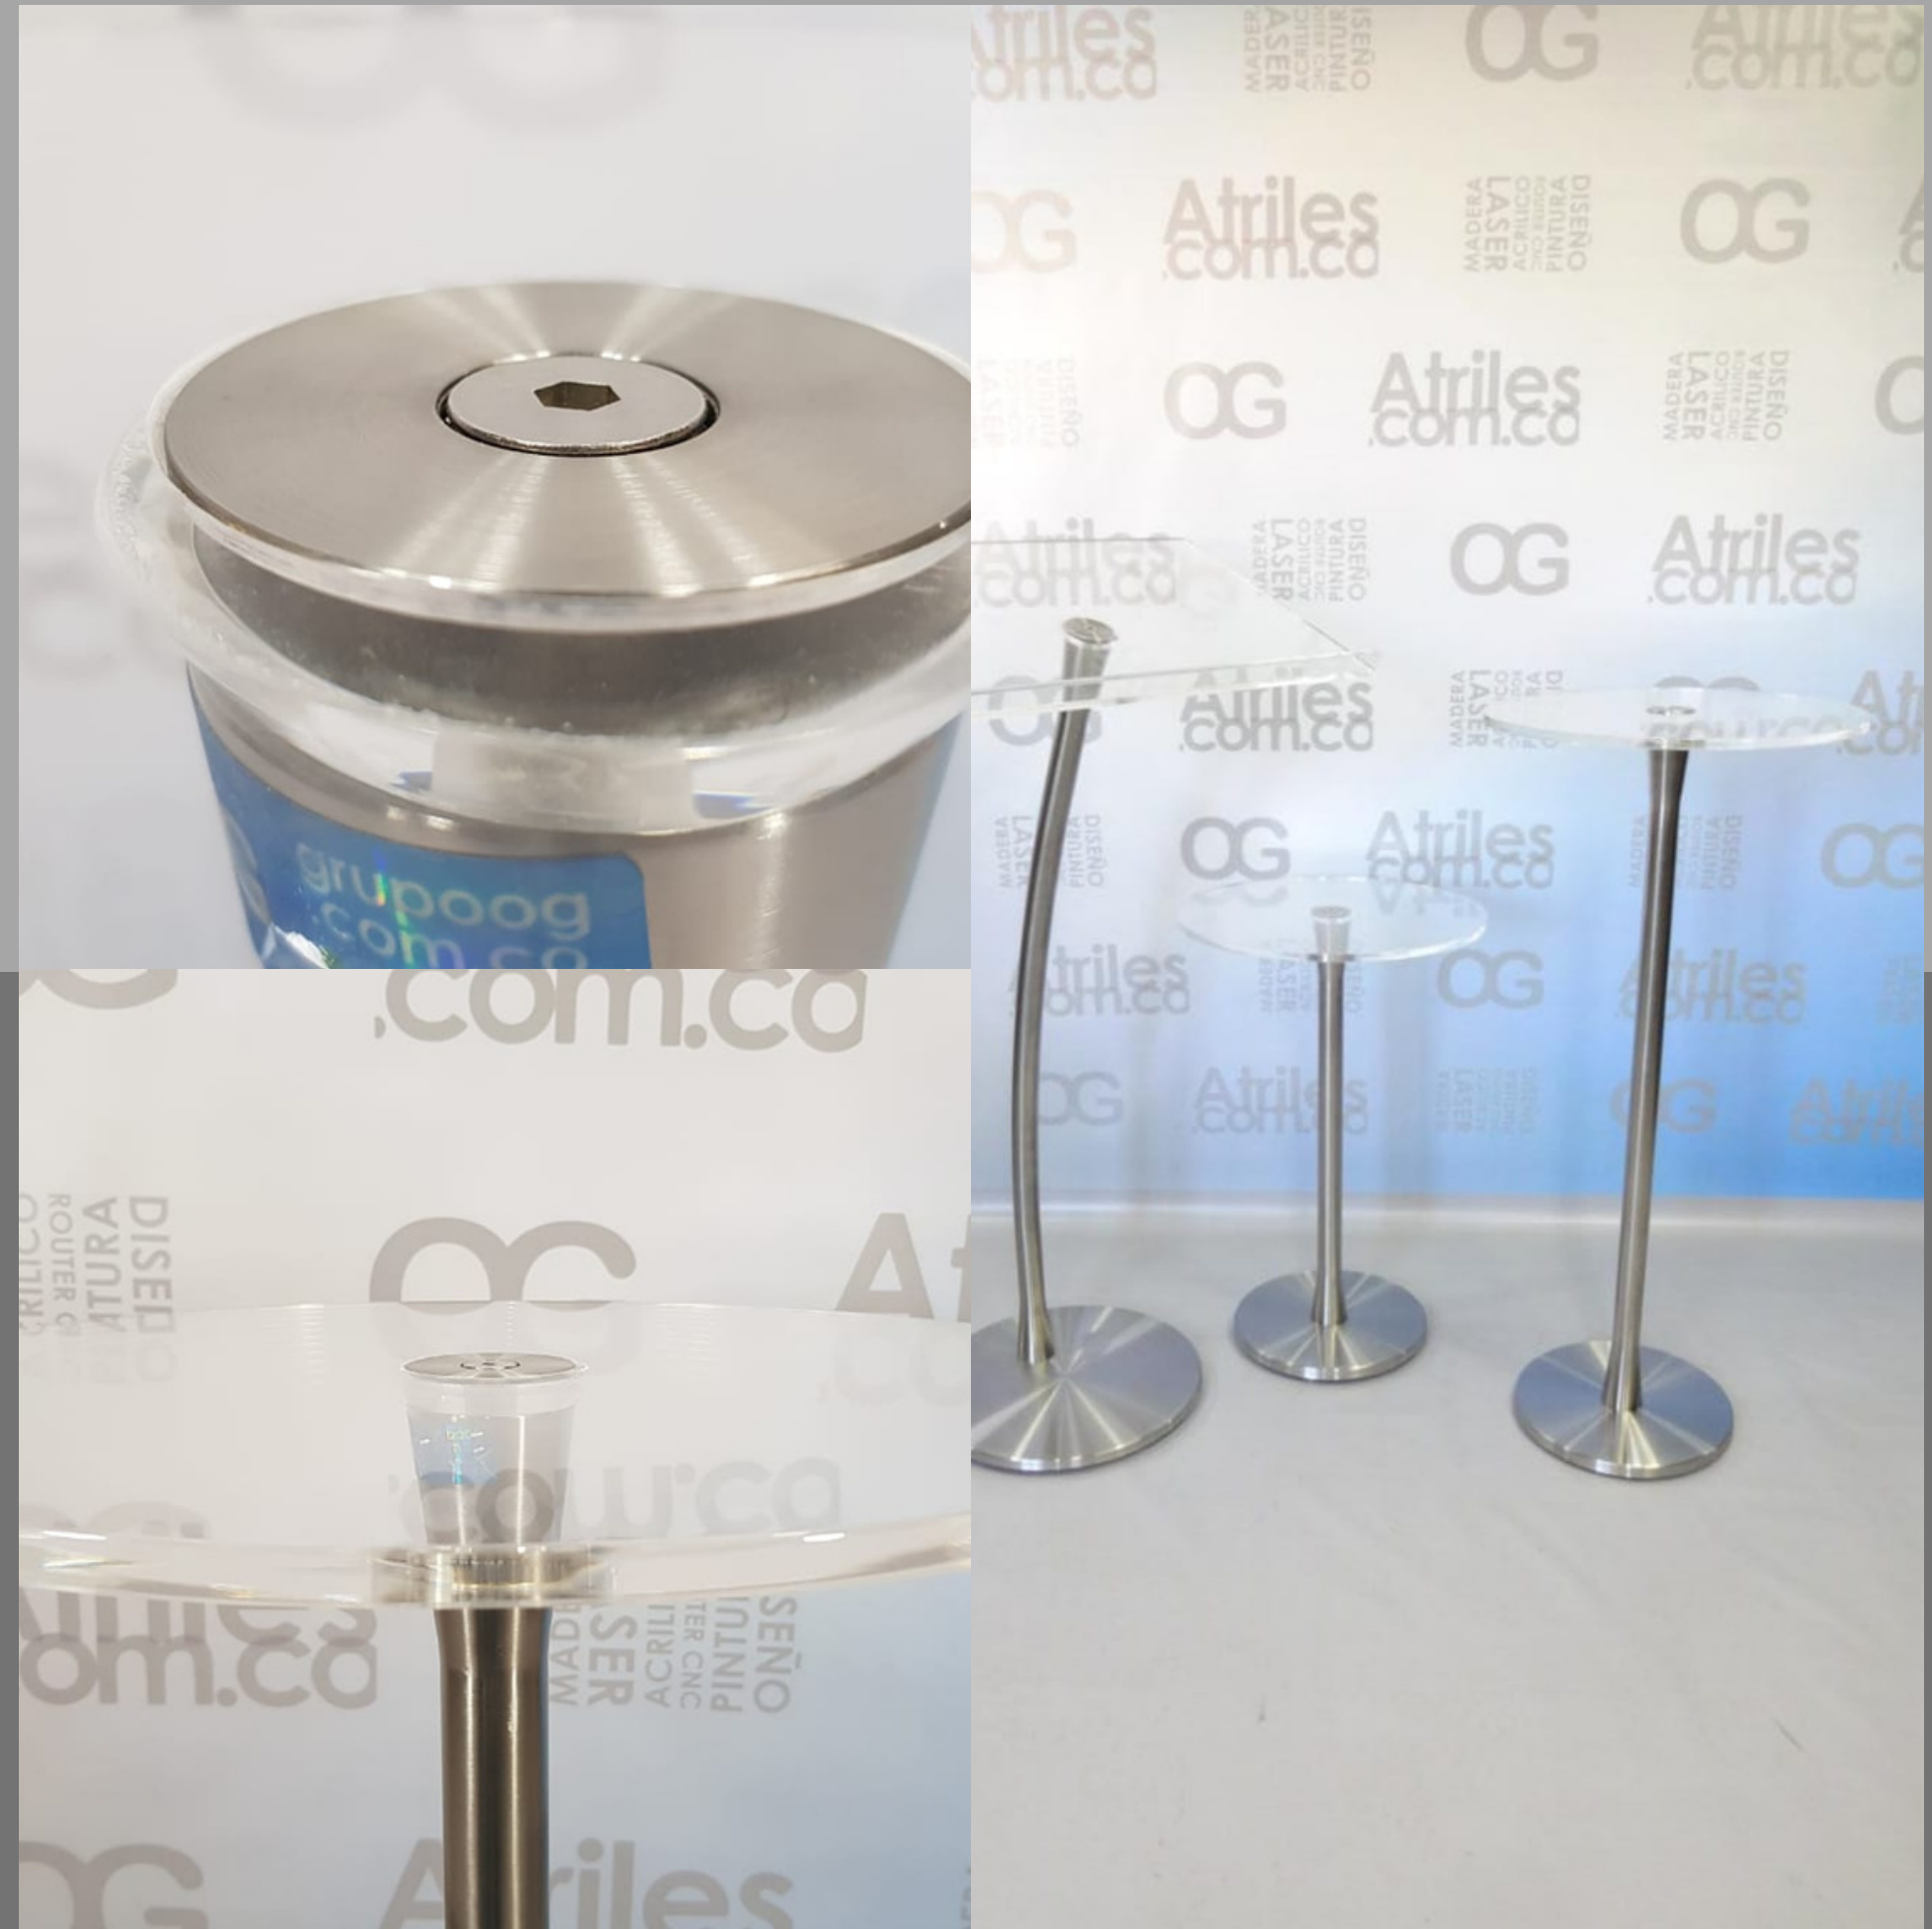

Valor: \$699.000

• Los precios incluyen IVA

MESA 03

Mesa Alta:

- Alto: 90 cm
- Diámetro: 45 cm

Valor: \$885.000

Mesa Baja:

- Alto: 60 cm
- Diámetro: 45 cm

Valor: \$874.000

Materiales:

- Base Acero inoxidable 304 Repujada
- Base estructural acero con niveladores aluminio x5
- Tubo acero 304 rolado con punteras en barra maciza acero inoxidable 304
- Superficie acrílica 12mm transparente
- Tornillería en acero inoxidable 304

• Los precios incluyen IVA

MESA 04

Mesa Alta:

- Alto: 90 cm
- Diámetro: 45 cm

Mesa Baja:

- Alto: 60 cm
- Diámetro: 45 cm

Materiales:

- Base Acero inoxidable 304 Repujada
- Base estructural acero con niveladores aluminio x5
- Tubo acero 304 rolado con punteras en barra maciza acero inoxidable 304
- Superficie acrilica 12mm transparente
- Tornilleria en acero inoxidable 304