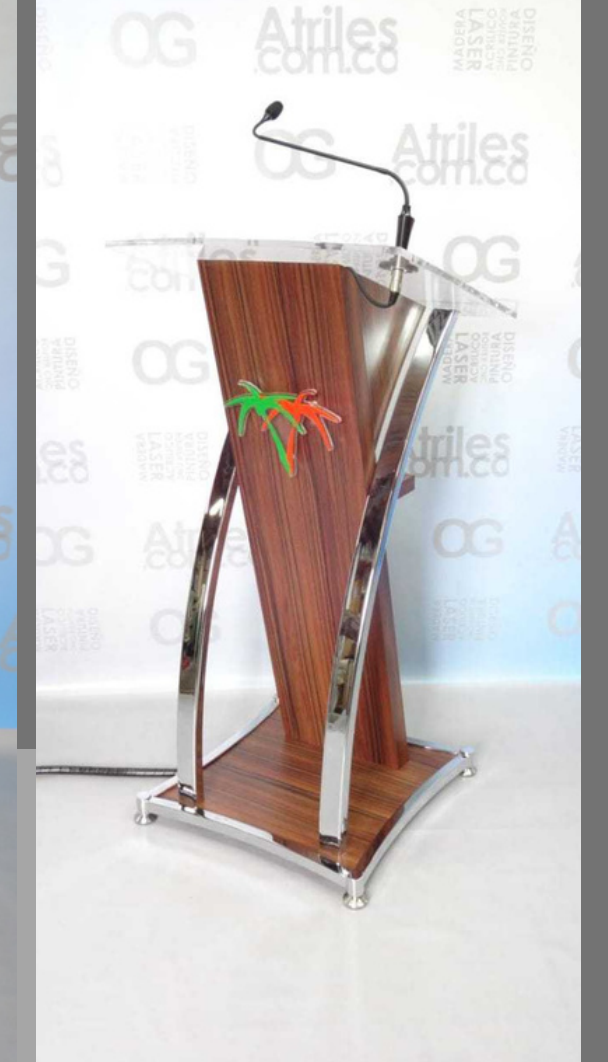

Material: Estructura en Madera prensada

Recubrimiento: LAMITECH

Base en lámina de RH

(Resistente a la humedad)

Niveladores en Acero Inoxidable

Logo incluido

Valor: \$2'182.000

- Los precios incluyen IVA