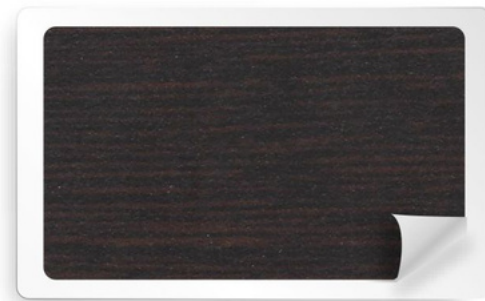

8 Roble Negro 1488